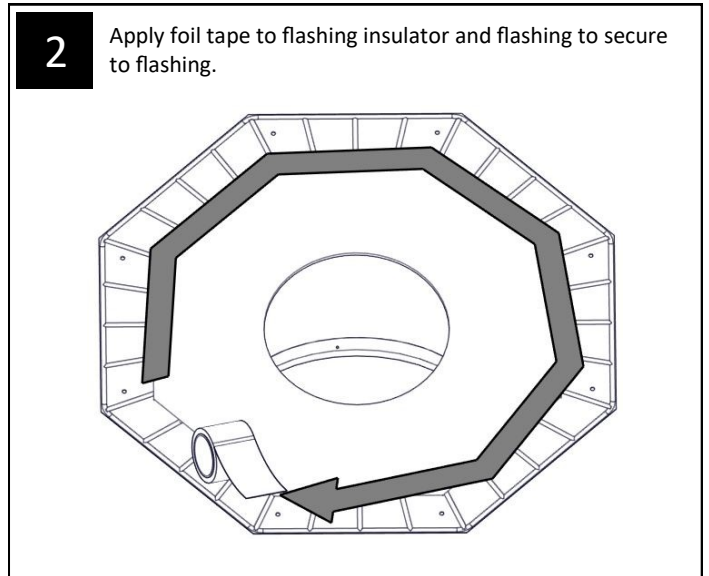

WARNING: Do not expose flashing insulator to direct flame.

For the most current Installation Instructions, please visit www.solatube.com/instructions

Solatube International, Inc. | 2210 Oak Ridge Way | Vista, CA 92081-8341 | www.solatube.com | T: 888.SOLATUBE