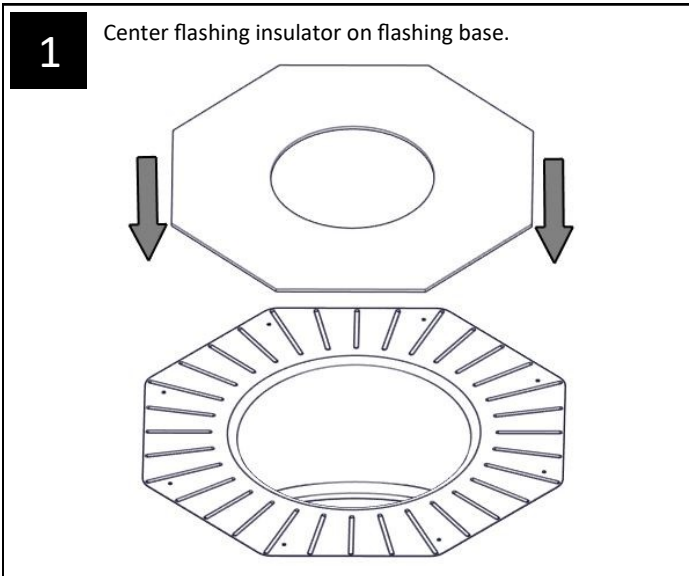

WARNING: Do not expose flashing insulator to direct flame.

For the most current Installation Instructions, please visit www.solatube.com/instructions

Solatube International, Inc. | 2210 Oak Ridge Way | Vista, CA 92081-8341 | www.solatube.com | T: 888.SOLATUBE