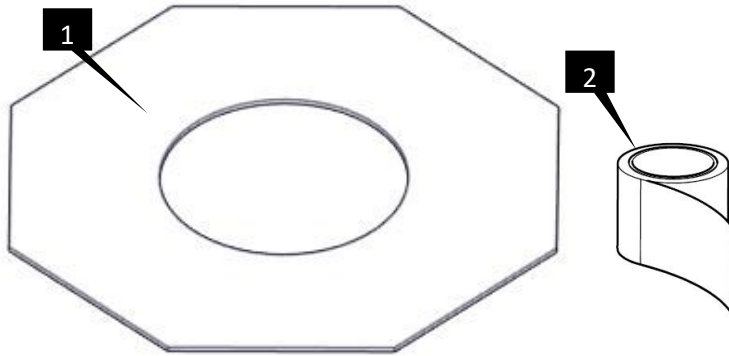

# Solatube® Flashing Insulator

Solatube® 160 DS / 290 DS / 300 DS / 330 DS / 750 DS

Parts List		Quantity
1	Flashing Insulator	(1)
2	Foil Tape (Not provided. Please purchase separately)	